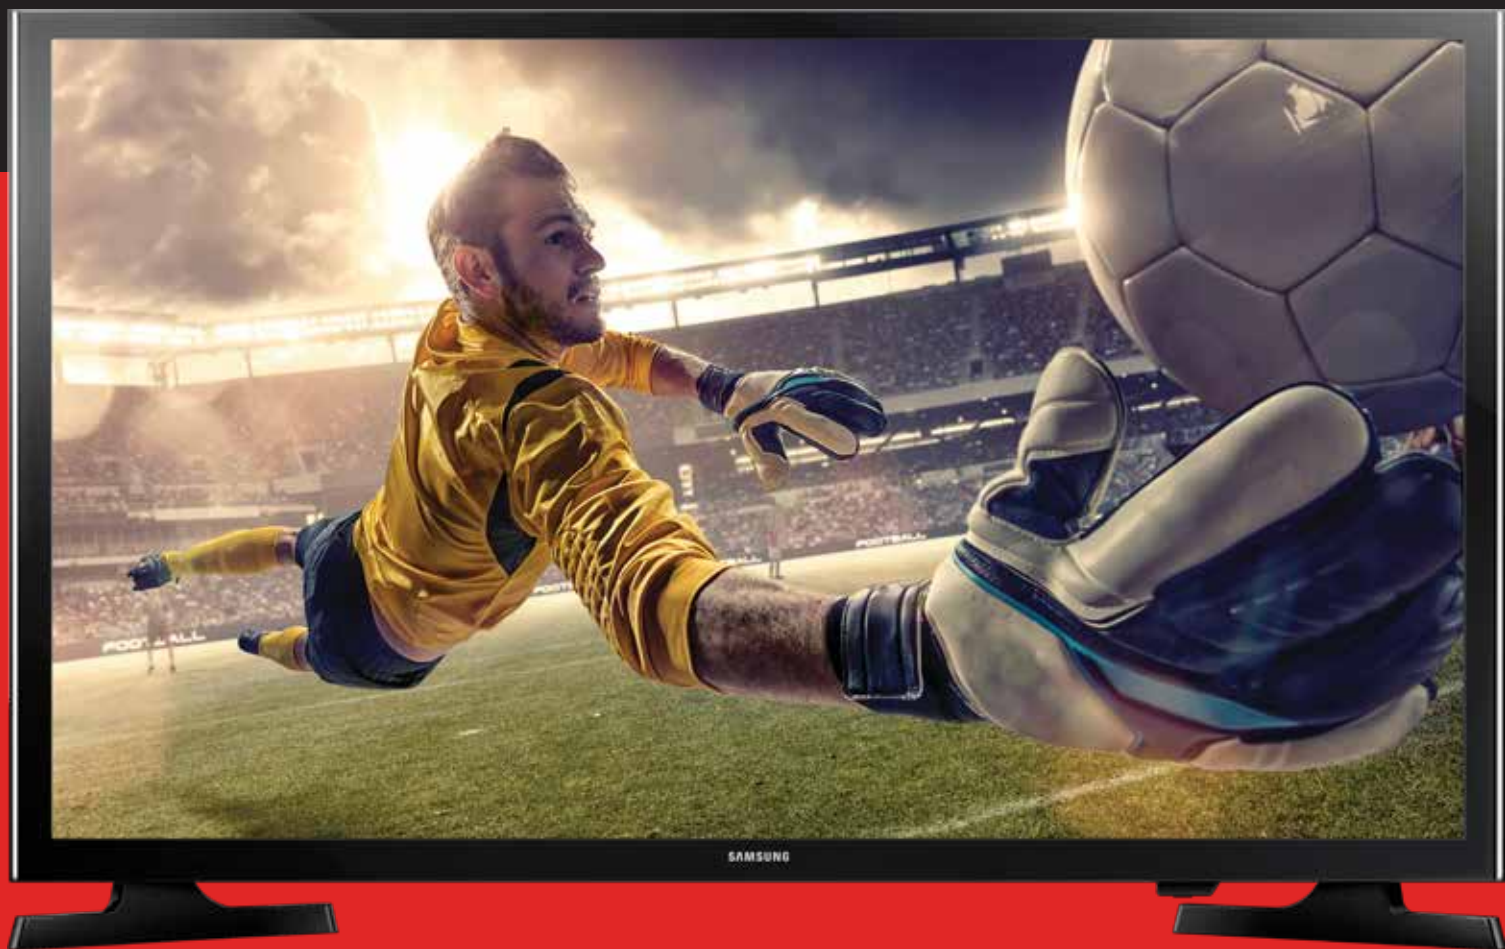

TODO INCLUIDO

PARA LA NUEVA GENERACIÓN

5
Megas

Llamadas
ilimitadas
a red Claro
en toda C.A.

**SMART TV
SAMSUNG
43"**

\$40 al mes
**IMPUESTOS
INCLUIDOS**

NUEVO TRIPLE Claro⁺ hogar

2250-5500 | www.claro.com.sv

Claro que sí

Promoción válida del 21 de marzo al 30 de abril de 2018 para nuevas contrataciones y renovaciones de Claro hogar doble a 36 meses. Precio incluye IVA y Contribución Especial para la Seguridad Ciudadana y Convivencia (CESC). Disponibilidad sujeta a cobertura técnica. Oferta no aplica con otras promociones. **Línea Fija:** Llamadas ilimitadas a red Claro fijo y móvil en Centroamérica incluye los siguientes países: El Salvador, Guatemala, Honduras, Nicaragua y Costa Rica. **Claro video:** Claro hogar Doble incluye 1 mes gratis de Claro video, para activar el servicio ingresa a www.clarovideo.com. Una vez transcurridos los primeros 30 días se renovará automáticamente por un valor mensual de \$6.50, impuestos incluidos. Para desactivar el servicio ingresa a www.clarovideo.com antes de finalizar los primeros 30 días o en cualquier momento. No incluye películas de pago por evento (PPE). Para mayor información a las condiciones del servicio o activación de Claro video consulta al 2250-5555 opción 3-2. **SMART TV SAMSUNG 43":** Equipo no es gravado con la Contribución Especial para la Convivencia Ciudadana (CESC). Se entregará en Tiendas Claro participantes una vez instalado el servicio, estar al día en Claro y haber cancelado la primera factura del paquete contratado. Fecha límite para retirar equipo: 31 de mayo de 2018.